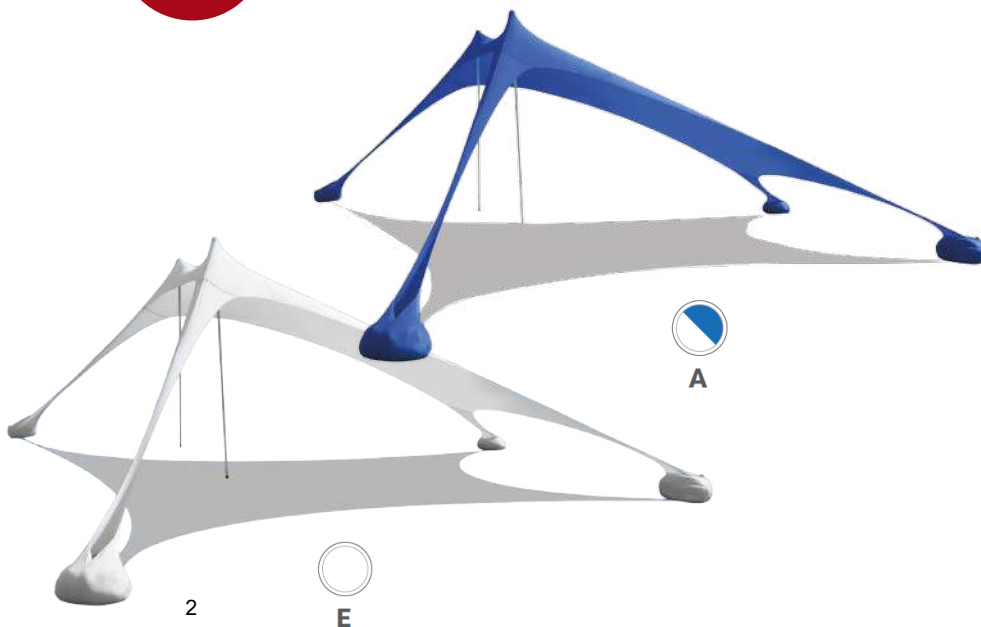

1 הוציאו את הצילייה ושקי החול

2 מלאו את שקי החול בחול

3 הרם את הצילייה עם מוטות התמיכה

4 התאם את מיקום הצילייה ושקי החול לפי כיוון הרוח והשמש

XL - ס"מ 250X250X178 - מתאים ל-6 נפשות
L - ס"מ 220X220X178 - מתאים ל-4 נפשות

130x240x210 CM

3709

אוהל שטח 4-7 אנשים
מיקצועי, באריזת פאוץ'
מוט מרכזי בגובה 89 ס"מ
בד: 190 פוליאסטר

ציפוי PA
נגד מים

מגיע בנרתיק
נשיאה

3703

אוהל שטח זוגי
מיקצועי, באריזת פאוץ'
מוט מרכזי בגובה 69 ס"מ
בד: 190 פוליאסטר