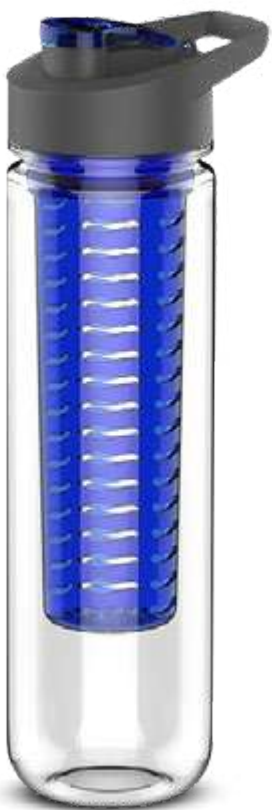

D

3696

בקבוק אלומיניום עם כיה נשלכת

0.8 LITER

3698

בקבוק פרישייק

פלסטיק איכותי TPU

0.9 LITER

A

B

C

D

G

3671

בקבוק ספורט פלסטיק
שקוף עם פיה מתכווננת

0.8 LITER

G

A

C

B

E

F

3692

בקבוק ספורט
עם שאקל