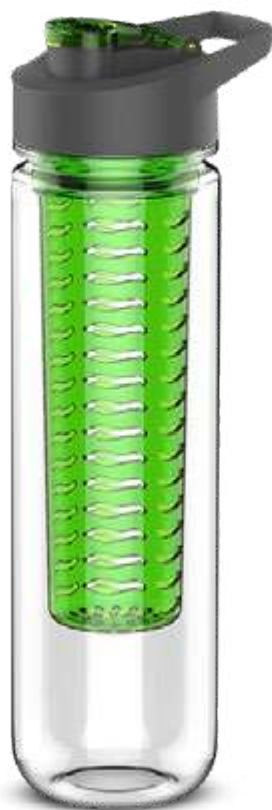

D

3696

בקבוק אלומיניום עם כיה נשלכת

0.8 LITER

3698

בקבוק פרישייק

פלסטיק איכותי TPU

0.9 LITER

A

B

C

D

G

3671

בקבוק ספורט פלסטיק
שקוף עם פיה מתכווננת

0.8 LITER