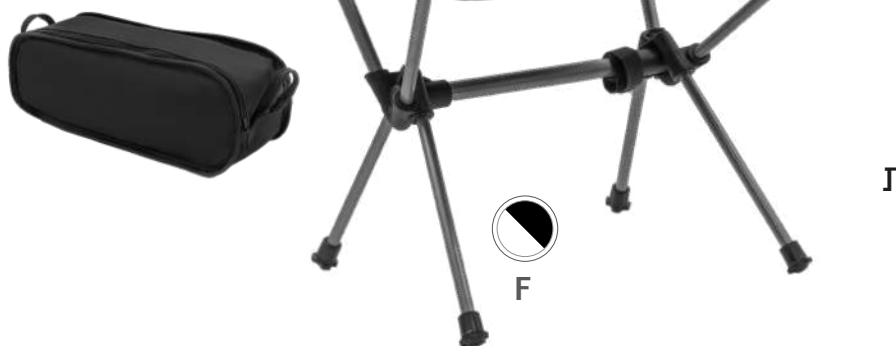

100x150x200 CM

מתאימה לשטח, קמפינג, טיולים, בית
וחצר להבה סיבובית נקירה הצתה
אלקטרונית מנגנון מונע דליפת גז

OUTDOOR

3565

ערכת קפה לקמפינג

- < צידנית אישית קשיחה לאחסון הגזיה והכלים
- < גזיית שדה עגולה עם להבה סיבובית נקירה
- < 3 כוסות קפה זכוכית בנרתיק
- < 2 מיכלי פלסטיק לאחסון סוכר וקפה
- < פינג'אן נירוסטה
- < כפית נירוסטה

100x150x200 CM

3028

כסא קמפינג מתקפל הקטן בעולם

קל במיוחד ומגיע בנרתיק נשיאה מתאים לטיולים, קמפינג וחוף ים, שילוב רשת איורור, מוטות מתכת טלסקופיים מתקפלים לגודל קטן במיוחד עם רצועות גומי תיק נשיאה קטן במיוחד