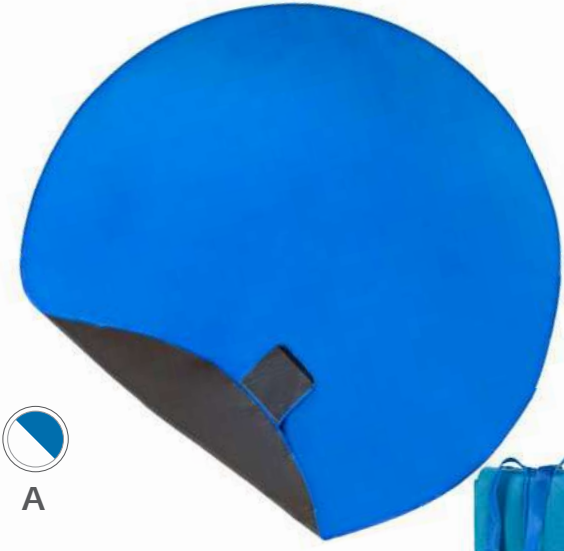

קוטר: 175CM

3770

שמיכת פיקניק משפחתית
עגולה מתקפלת דו שכבתית
עם ציפוי PU תחתון

מתקפל עם ידיות
נשיאה עמידות

מתקפל עם ידיות
נשיאה עמידות

3773

שמיכת פיקניק דו שכבתית

135X150CM