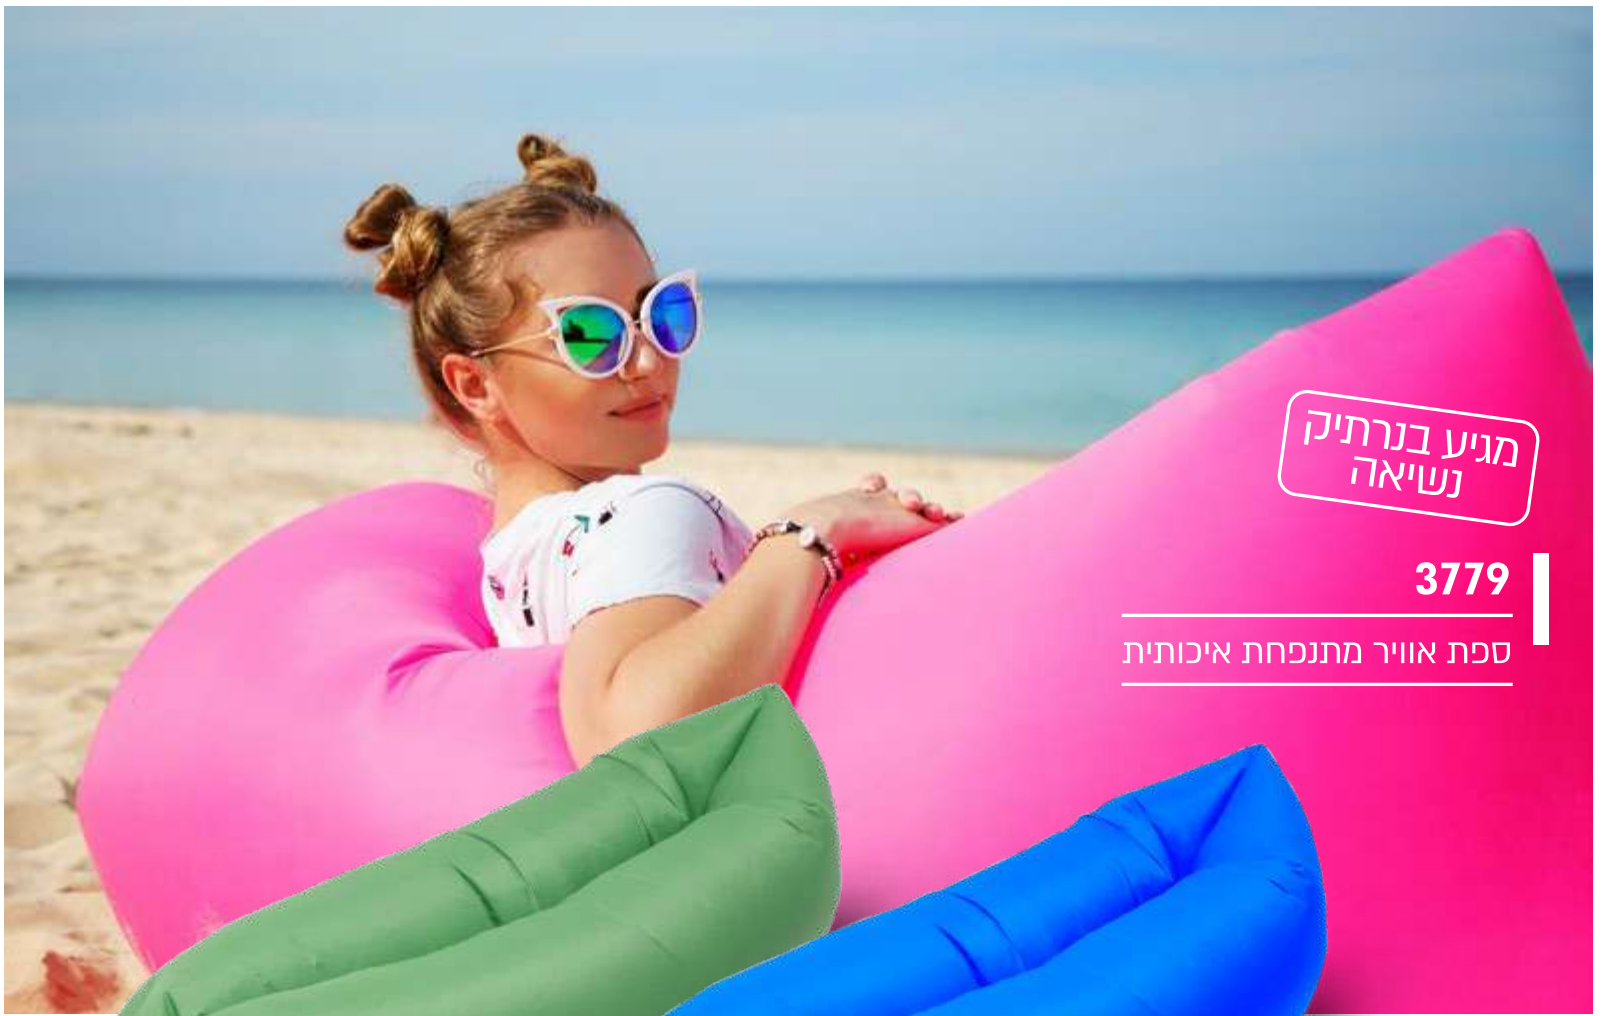

100x150x200 CM

ציפוי PA
נגד מים

מגיע בנרתיק
נשיאה

TRIP

מגיע בנרתיק
נשיאה

3779

ספת אוויר מתנפחת איכותית

C