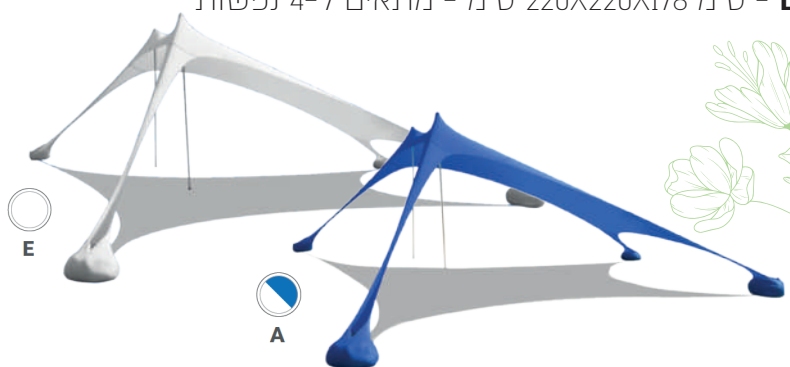

2022

SPRING TIME

is coming soon...

קטלוג מוצרים לחג הפסח מבית POLO
כל מה שחיפשתם לנופש משפחתי במקום אחד

NEW 3780

ציליית חוף

- בד לייקרה איטלקי דוחה מים ו-97% דוחה קרינה
- 2 מוטות תמיכה חזקים גובה 178 ס"מ המגיעים בתיק לייקרה גמיש לאיחסון
- מתקפל לתיק נשיאה עם רצועת כתף מניילון איכותי עמיד מים

מידות:

XL - ס"מ 250X250X178 ס"מ - מתאים ל-6 נפשות
L - ס"מ 220X220X178 ס"מ - מתאים ל-4 נפשות

1
הוציאו את הצילייה ושקי החול

2
מלאו את שקי החול בחול

3
הרם את הצילייה עם מוטות התמיכה

4
התאם את מיקום הצילייה ושקי החול לפי כיוון הרוח והשמש